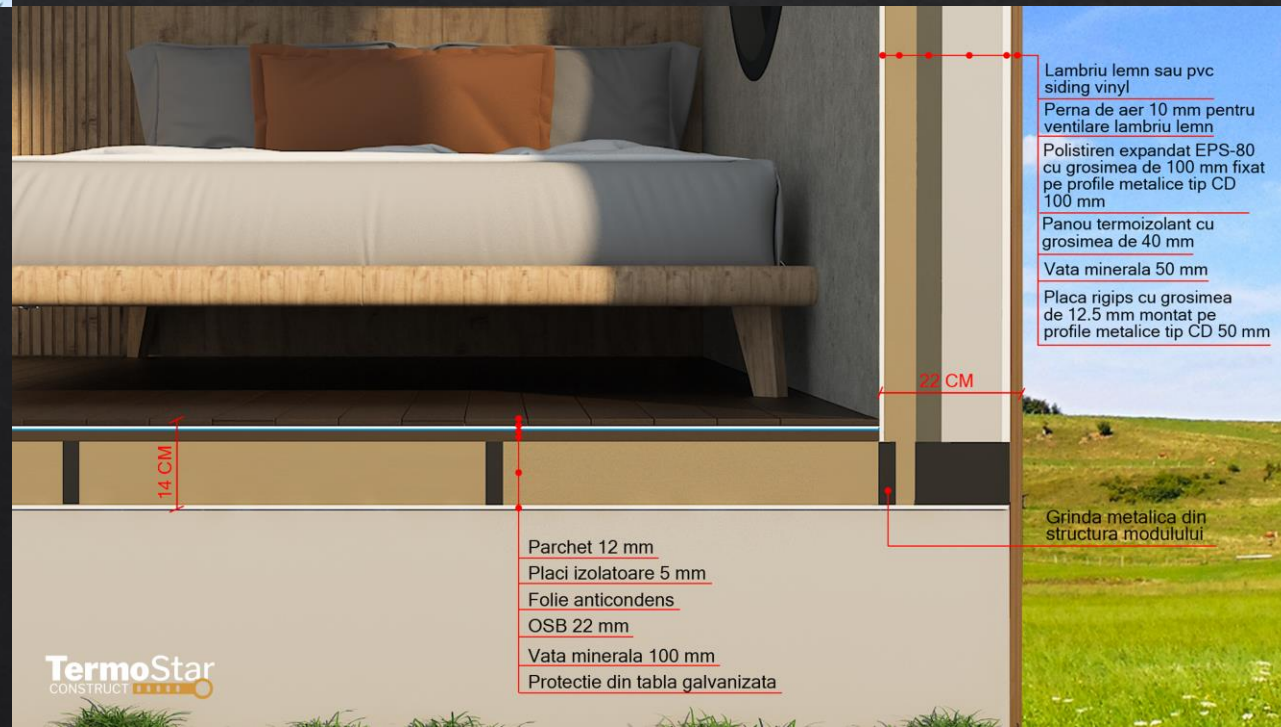

Casă modulară model 8

Preț 41.400 € (TVA inclus)

Suprafață: 44.23 m²+ terasa 17.92 m²

Izolatie din vata minerala 150 mm
Tavan din 2 placi de gips fiecare cu grosimea de 12.5 mm

Tigla metalica
Folie anticondens
Astereala
Izolatie din vata minerala 150 mm
Tabla dublu faltuita

Stalp metalic din structura modulului

TermoStar
CONSTRUCT

Eficiență energetică clasa A

Lambriu lemn sau pvc siding vinyl
Perna de aer 10 mm pentru ventilare lambriu lemn
Polistiren expandat EPS-80 cu grosimea de 100 mm fixat pe profile metalice tip CD 100 mm
Panou termoizolant cu grosimea de 40 mm
Vata minerala 50 mm
Placa gips cu grosimea de 12.5 mm montat pe profile metalice tip CD 50 mm

Grinda metalica din structura modulului

Parchet 12 mm
Placi izolatoare 5 mm
Folie anticondens
OSB 22 mm
Vata minerala 100 mm
Protectie din tabla galvanizata

www.termostarconstruct.ro

www.premiumhouse.ro

office@termostarconstruct.ro