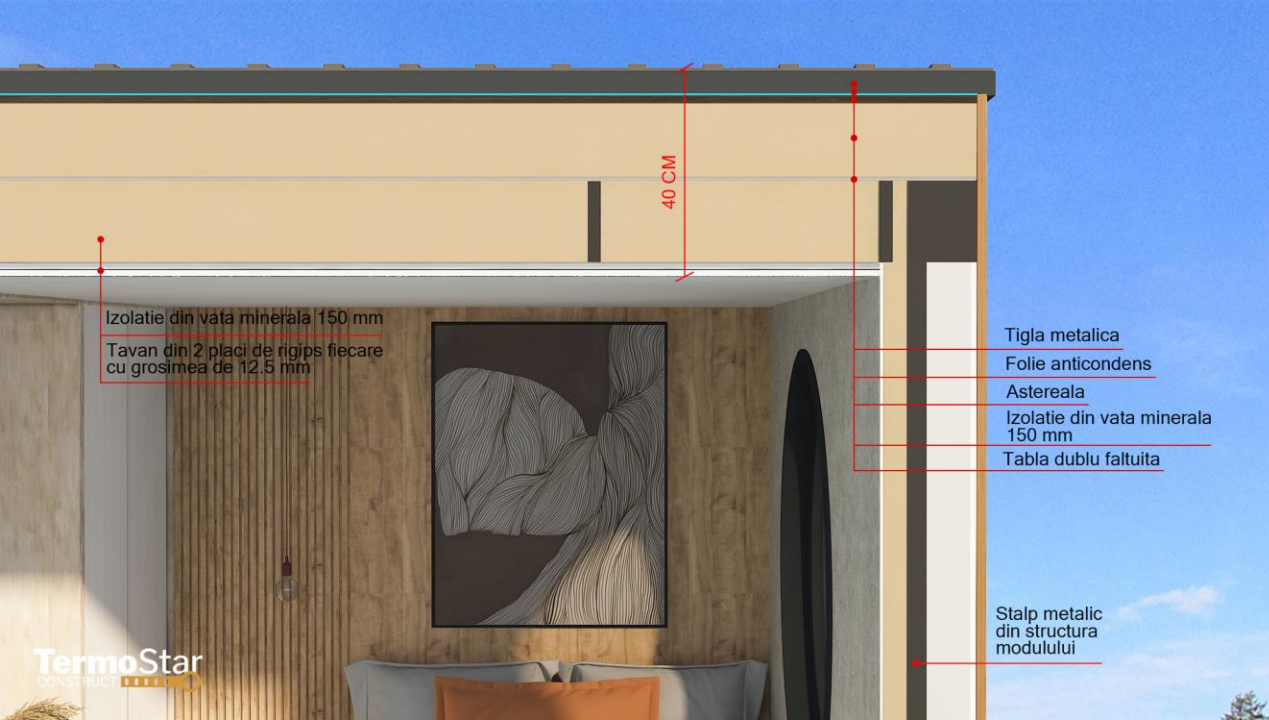

Casă modulară model 8

Preț 41.400 € (TVA inclus)

Suprafață: 44.23 m²+ terasa 17.92 m²

Izolatie din vata minerala 150 mm
Tavan din 2 placi de gips fiecare cu grosimea de 12.5 mm

Tigla metalica
Folie anticondens
Astereala
Izolatie din vata minerala 150 mm
Tabla dublu faltuita

Stalp metalic din structura modulului

TermoStar
CONSTRUCT

Eficiență energetică clasa A

Lambriu lemn sau pvc siding vinyl
Perna de aer 10 mm pentru ventilare lambriu lemn
Polistiren expandat EPS-80 cu grosimea de 100 mm fixat pe profile metalice tip CD 100 mm
Panou termoizolant cu grosimea de 40 mm
Vata minerala 50 mm
Placa gips cu grosimea de 12.5 mm montat pe profile metalice tip CD 50 mm

Grinda metalica din structura modulului

Parchet 12 mm
Placi izolatoare 5 mm
Folie anticondens
OSB 22 mm
Vata minerala 100 mm
Protectie din tabla galvanizata

www.termostarconstruct.ro

www.premiumhouse.ro

office@termostarconstruct.ro